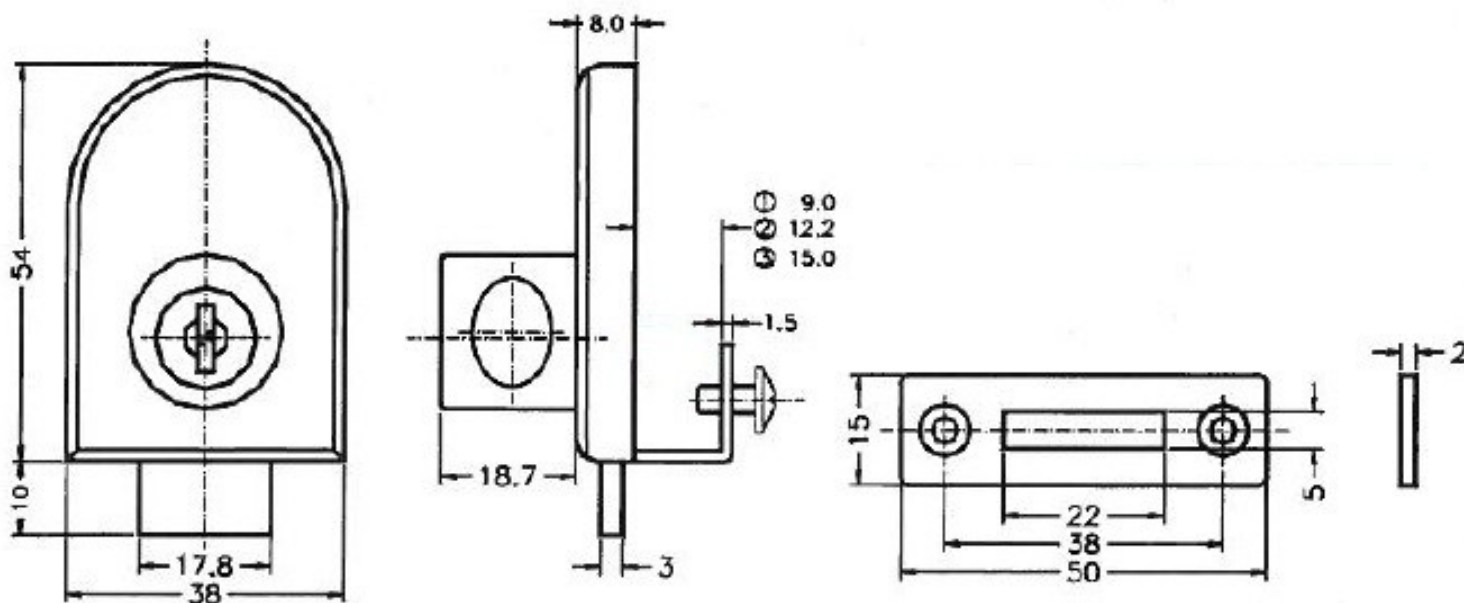

PRODUCT SHEET

Description:

Glass Door Lock 64081, Gold Pla. 8mm, CK SISO, No Bore

Item number:

14.09.211-1

Units	Box	Carton	HS Code	Barcode
Pcs.	12	120	8301300000	
				5704866046572

SISO A/S
Mileparken 11
DK-2740 Skovlunde
Denmark
VAT: DK 24786013